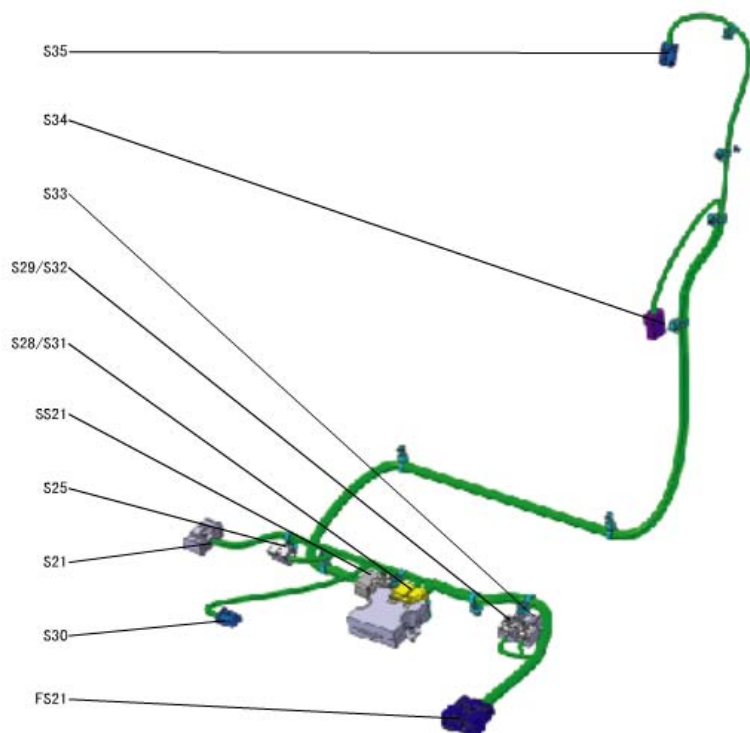

座椅线束(4)

HL-32

助手席座椅(电动)

助手席座椅线束(电动)

- S21 助手席座椅手动开关
- S25 助手席滑动电机
- S28 助手席座椅加热器模块(未配备CCS)
- S29 助手席座垫加热器(未配备CCS)
- S30 助手席CC座垫鼓风机电机(配备CCS)
- S31 助手席CCS控制模块(配备CCS)
- S32 助手席CCS座垫加热器(配备CCS)
- S33 助手席CCS靠背加热器(配备CCS)
- FS21 连接底板线束
- SS21 连接助手席座垫延伸线束

助手席座椅延伸线束(电动)

- S34 助手席靠背倾斜限位电机
- S35 助手席CCS靠背鼓风机电机(配备CCS)
- SS21 连接助手席座椅线束